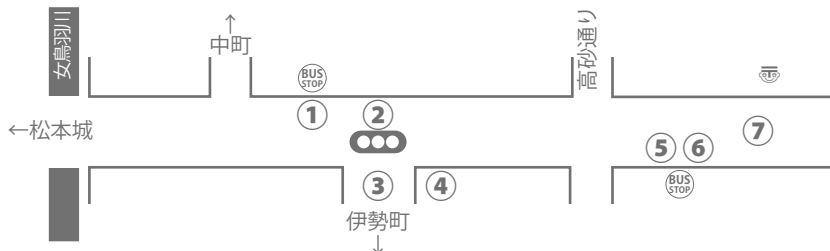

【BUS STOP LIVE】①

- 11:00～ ウツミ
- 11:30～ Matsumoto Lock Dancers! ※②
- 13:30～ 蒼星バンド
- 14:30～ The Jammy Dodgers
- 14:30～ 舞遊人 ※②

【蟻ヶ崎高校書道部 書道ガールズ】②

- 12:20～書道ガールズパフォーマンス
- ○子供向けワークショップ 自分の名前を筆で書いてみよう! ④

【信州ブレイブウォリアーズブース】③

- ミニゴールシュートチャレンジ
- マスコットキャラクター「ブレアー君」登場!

【金井ケイスケジャグリングパフォーマンス】⑤

- 11:00～ 13:10～
- ★投げ銭大歓迎★

【ジャグリングワークショップ】⑤

- まつもとジャグリングクラブによる
- ジャグリングワークショップ 参加無料

【昔ながらの木箱を釘で組み立てるワークショップ】⑥

- 10:30～
- 講師：前田大作 (atelierm4 inc.)
- 素材：県産アカマツ
- 定数：45×30 (cm) 30×22.5 (cm) 各10箱
- 所要時間：約30分
- 参加料：3000円

【はたらく車を近くでみてみよう】⑦

- 13:30～
- パトカー/消防はしご車/消防ポンプ車 車両展示

【フードトラック】⑦

- アジアの屋台 Sapa(フォ専門店)
- バンビクレーブ(クレープ/ドリンク)
- フォレストキッチン(ターキー/シールド)
- ピッツァ サンタローザ(薪窯ピッツァ)

本町市民祭 2017

2017.11.3

10:00-16:00

歩行者天国 少雨決行

MATSUMOTO
Yamagata F.C.

松本市本町商店街振興組合は
松本山雅 F.C. を応援します

問い合わせ：0263-36-1121 (本町事務所)
主催：松本市本町商店街実行委員会