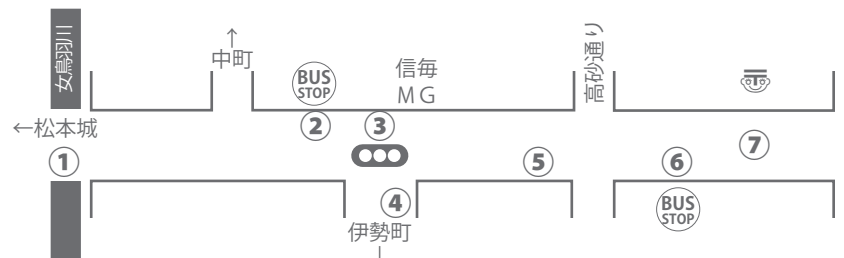

★体験ワークショップ

ジャグリングワークショップ

参加無料 ⑥

まつもとジャグリングクラブ

信州松本ダイナブラックス⑦

齊藤洋介選手による3x3クリニックや1on1。
 3x3 エキシビジョンマッチ(プロ・高校生)

同日、信毎メディアガーデンでは「ママフェスまつもと」が開催

本町市民祭 2020.11.3 10:00-15:30 歩行者天国 少雨決行